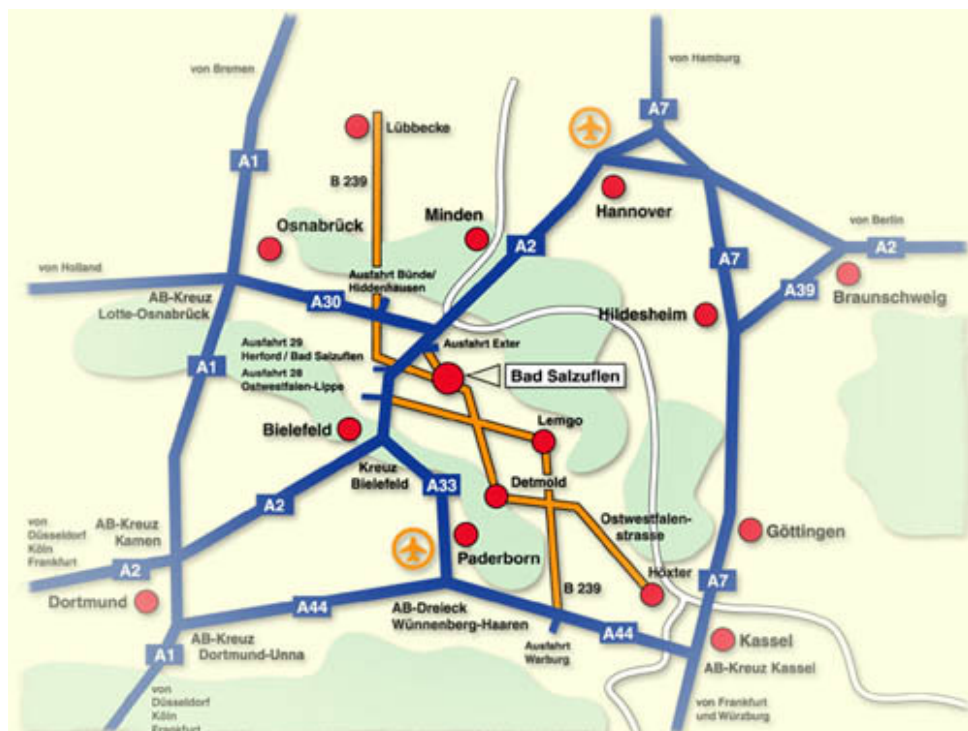

## Anfahrtsbeschreibung AISCI Ident GmbH – Bad Salzuflen

Autobahn A2 / E34 Anschlußstelle Herford / Bad Salzuflen (29) abfahren auf  
B239\Am Zubringer Richtung Bad Salzuflen

nach 5 km links abbiegen auf die Lockhauser Straße

nach 300 m rechts abbiegen auf die Weinbergstraße

nach 200 m rechts (abknickende Vorfahrt) abbiegen auf die Asper Straße

nach 100 m links abbiegen zum Parkplatz im Hof von Haus Nr. 29

Wir wünschen Ihnen eine gute Fahrt und freuen uns auf Ihren Besuch.